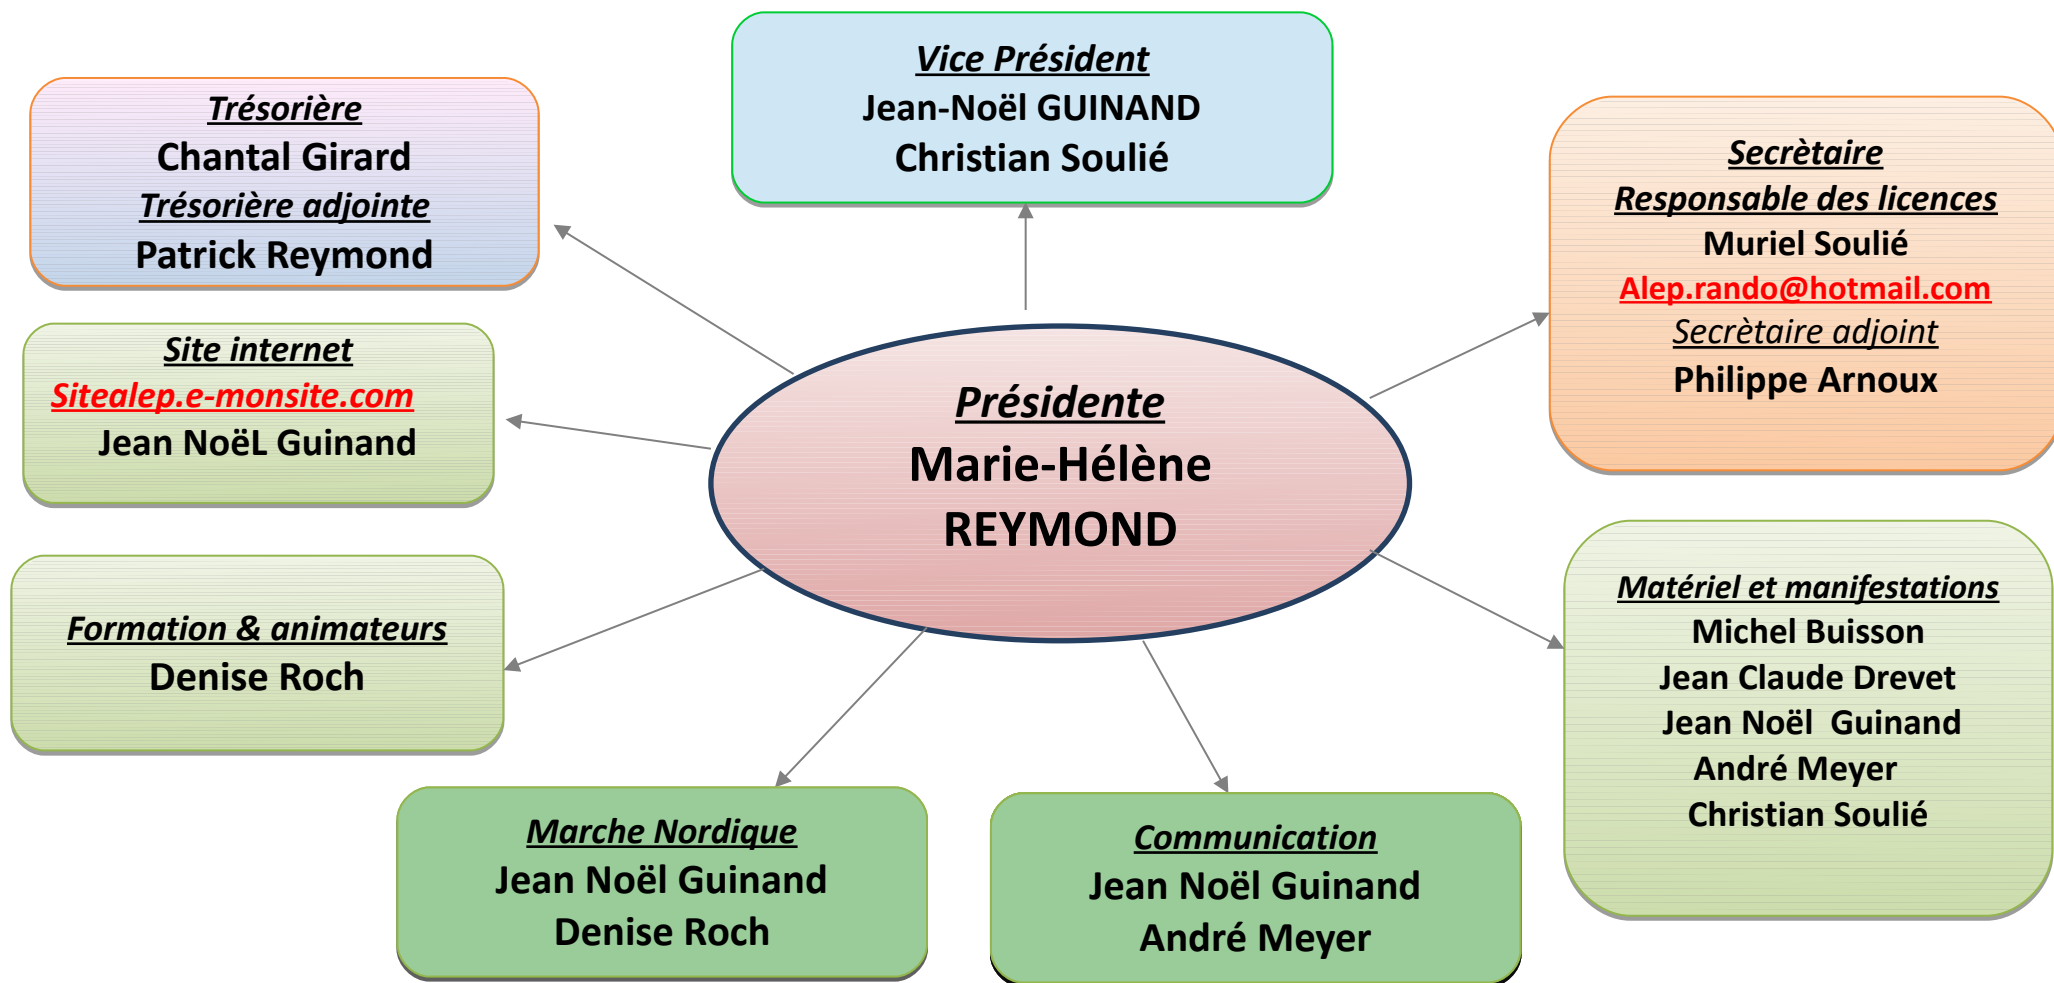

Votre Bureau ALEP Plein Air 2021

Votre Conseil d'Administration de l'ALEP

ARNOUX Philippe	GIRARD Chantal	PERRICHON J. Michel	ROUDET Thierry
BUISSON Michel	GUINAND J. Noël	POUDEVIGNE Isabelle	SAPET Martine
DREVET J. Claude	JEGOU Marie. Jo	REYMOND M. Hélène	SENTANA José
FAURE Sylvie	MENIVAL Jocelyne	REYMOND Patrick	SOULIE Christian
GARNIER A. Marie	MEYER André	ROCH Denise	SOULIE Muriel